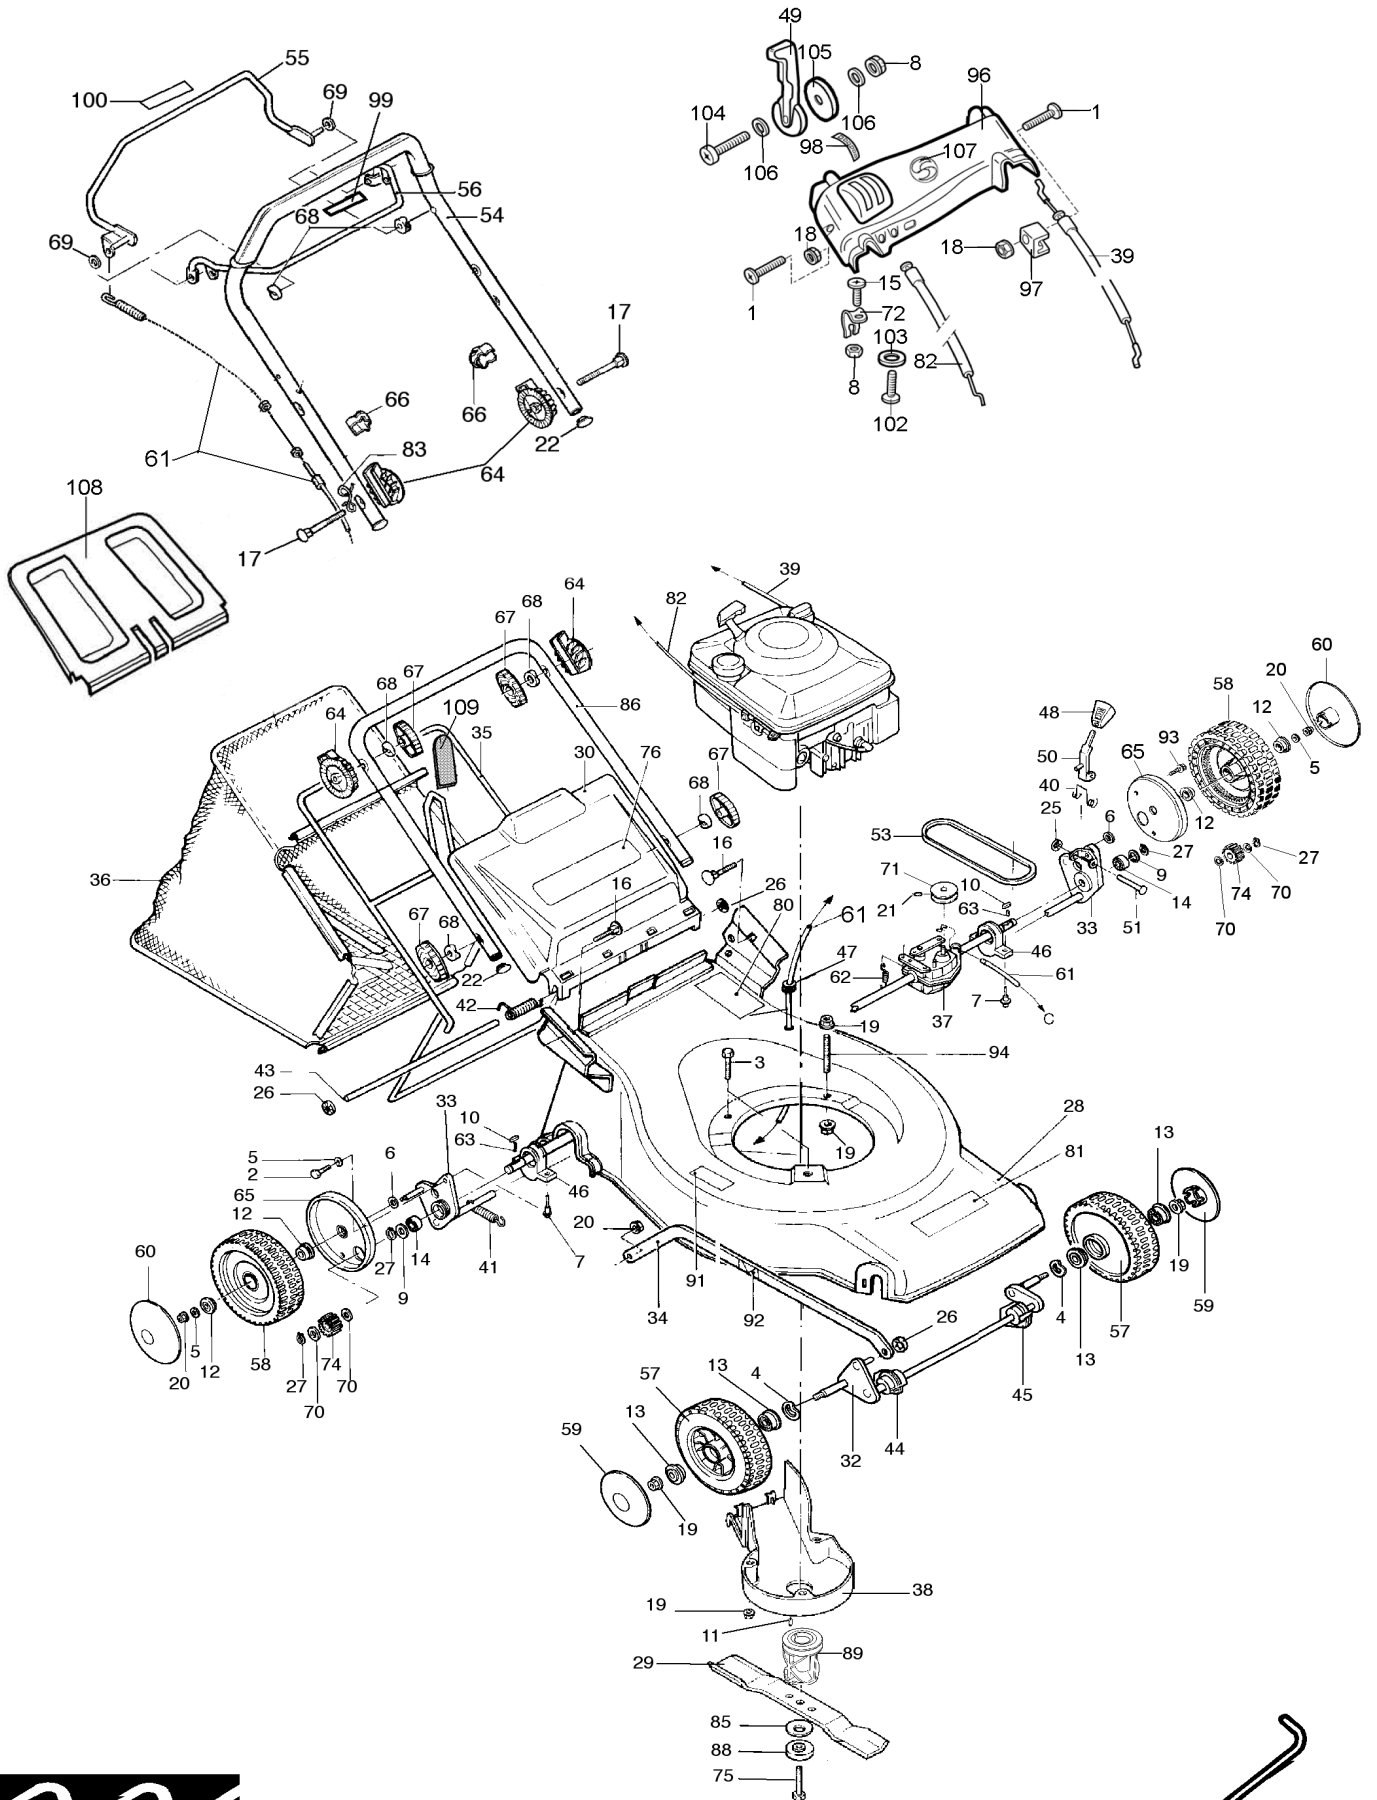

MX 52 S

POS.	CODICE	I	F	D	GB	E	Q.tà
1	CP030640	VITE TE	VIS	SCHRAUBE	SCREW	TORNILLO	2
2	CP030825	VITE TE	VIS	SCHRAUBE	SCREW	TORNILLO	1
3	CP030845	VITE TE	VIS	SCHRAUBE	SCREW	TORNILLO	2
4	CP032813	RONDELLA	RONDELLE	SCHEIBE	WASHER	ARANDELA	2
5	CP032908	RONDELLA	RONDELLE	SCHEIBE	WASHER	ARANDELA	5
6	CP032913	RONDELLA	RONDELLE	SCHEIBE	WASHER	ARANDELA	2
7	CP034615	RIVETTO	RIVET	NIET	RIVET	CLAVO	4
8	CP044906	DADO	ÉCROU	MUTTER	KNOB	ESPARRAGO	2
9	CP035905	RASAMENTO	RONDELLE	SCHEIBE	WASHER	ARANDELA	2
10	CP037305	CHIAVETTA	CLAVETTE	SCHLÜSSELCHEN	WOODRUFF KEY	CHAVETA	2
11	CP037406	CHIAVETTA	CLAVETTE	SCHLÜSSELCHEN	WOODRUFF KEY	CHAVETA	1
12	CP038226	CUSCINETTO 12X26	ROULEMENT	KUGELLAGER	BALL BEARING	COJINETE	4
13	CP038227	CUSCINETTO 12X27	ROULEMENT	KUGELLAGER	BALL BEARING	COJINETE	4
14	CP038228	CUSCINETTO	ROULEMENT	KUGELLAGER	BALL BEARING	COJINETE	2
15	CP040630	VITE TTQST	VIS	SCHRAUBE	SCREW	TORNILLO	1
16	CP040850	VITE TTQST	VIS	SCHRAUBE	SCREW	TORNILLO	2
17	CP040875	VITE TTQST	VIS	SCHRAUBE	SCREW	TORNILLO	2
18	CP042806	DADO	ÉCROU	MUTTER	KNOB	ESPARRAGO	3
19	CP042808	DADO	ÉCROU	MUTTER	KNOB	ESPARRAGO	9
20	CP044708	DADO	ÉCROU	MUTTER	KNOB	ESPARRAGO	3
21	CP045530	SPINA	GOUPILLE	DORN	PIN	PASADOR	1
22	CP045722	TAPPO	COUVERCLE	KAPPE	CAP	TAPA	4
25	CP046606	RITEGNO	CLIP	RÜCKHALT	RETAINER	ANILLO CLIP	1
26	CP046607	RITEGNO	CLIP	RÜCKHALT	RETAINER	ANILLO CLIP	3
27	CP046812	SEEGER	RÜCKHALT	RÜCKHALT	RETAINER	ANILLO CLIP	4
28	CP052001.90	CHASSIS INOX	CARTER	GEHÄUSE	DECK	CHASIS	1
29	CP053013	LAMA	LAME	MESSER	BLADE	CUCHILLA	1
30	CP047018.23	PARASASSI ARGENTO	DEFLECTEUR	DEFLEKTOR	REAR DOOR	DEFLETOR	1
32	CP053048	ASSALE ANT	AXE AVANT	VORDERACHSE	FRONT AXLE	EJE ANTERIOR	1
33	CP053058	ASSALE POS	AXE ARRIERE	HINTERACHSE	REAR AXLE	EJE POSTERIOR	1
34	CP053063	TIRANTE ASSALE	BARRE	GESTÄNGE	LINK ROD	TIRANTE EJE	1
35	CP053078	TELAIO CESTO	ATTELAGE	GRASFANGRAHMEN	FRAME	ARMAZON SACO	1
36	CP053083	TELA CESTO BIANCA	SAC RAMASSEUR	GRASFANGSACK	GRASS BAG	SACO TELA	1
37	CP053088	RIDUTTORE TR 53	REDUCTEUR	UNTERSETZUNGGETRIE	GEAR BOX ASSY	TRANSMISION	1
38	CP047096	COPRICINGHIA	COUVERCLE COURROIE	RIEMENSCHUTZ	BELT COVER	TAPA	1
39	?-TAB-FR	CAVO FRENO	CABLE FREIN	KABEL	CABLE	CABLE	1
40	CP047191	MOLLA	RESSORT	FEDER	SPRING	MUELLE	1
41	CP047192	MOLLA	RESSORT	FEDER	SPRING	MUELLE	1
42	CP050192	MOLLA PARASASSI	RESSORT	FEDER	SPRING	MUELLE	1
43	CP053203	ASTINA	AXE PIVOT	STANGE	HINGE PIN	EJE DEFLECTOR	1
44	CP047212	SUPPORTO ASSALE	SUPPORT	ACHSELAGER	SUPPORT	SOPORTE	1
45	CP047213	SUPPORTO ASSALE	SUPPORT	ACHSELAGER	SUPPORT	SOPORTE	1
46	CP047215	SUPPORTO ASSALE	SUPPORT	ACHSELAGER	SUPPORT	SOPORTE	2
47	CP047217	PASSACAVO	JOINTE	RING	RING	ANILLO	1
48	CP047236	CAPPUCCIO	CACHE MOYEU	KAPPE	HOOD	POMO	1
49	CP050224	LEVA DI COMANDO	LEVIER	STANGE	LEVER	LEVA	1
50	CP047255	LEVA ALZO	LEVIER	STANGE	LEVER	LEVA ALTURAS	1
51	CP047267	PERNO	GOUJON	ZAPFEN	PIN	PERNO	1
53	CP047829	CINGHIA Z 29 1/2	COURROIE	RIEMEN	BELT	CORREA	1
54	CP050043	MANICO SUP.	GUIDON	STIEL	HANDLE	MANILLAR	1
55	CP050068	LEVA INNESTO	LEVIER EMBRAYAGE	STANGE	LEVER CLUTCH	LEVA	1
56	CP050073	LEVA FRENO	LEVIER FREIN	STANGE	LEVER	LEVA	1
57	CP050108	RUOTA 180	ROUE	RAD	WHEEL	RUEDA	2
58	CP050118	RUOTA 200	ROUE	RAD	WHEEL	RUEDA	2
59	CP050128.23	COPRIRUOTA 180	CACHE MOYEU	RADDECKUNG	HUB CAP	TAPA RUEDA	2
60	CP050133.23	COPRIRUOTA 200-230	CACHE MOYEU	RADDECKUNG	HUB CAP	TAPA RUEDA	2
61	CP050139	CAVO SEMOVENZA	CABLE D'EMBRYAGE	SELBSTBEWEGLICHKAB	CABLE CLUTCH	CABLE TRACCION	1
62	CP050191	MOLLA	RESSORT	FEDER	SPRING	MUELLE	1
63	CP050194	MOLLA	RESSORT	FEDER	SPRING	MUELLE	2
64	CP050212	REGOLATORE MANICO	REGLAGE DE GUIDON	STIELREGULATOR	HANDLE REGULATOR	REGULADOR MANILLAR	4
65	CP050214	COPRIRUOTA INTERNO	CACHE MOYEU	RADDECKUNG	HUB CAP	TAPA RUEDA	2
66	CP050222	FERMACAVO	ATTACHE CABLE	KABELBESCHWERER	CLIP	FIJADOR CABLE	2
67	CP050228	POMOLO MANICO	ÉCROU	GRIFF	KNOB HANDLE	POMO MANILLAR	4
68	CP050230	RONDELLA	RONDELLE	SCHEIBE	WASHER	ARANDELA	6
69	CP050234	RONDELLA	RONDELLE	SCHEIBE	WASHER	ARANDELA	2
70	CP050238	RONDELLA	RONDELLE	SCHEIBE	WASHER	ARANDELA	4
71	CP050240	PULEGGIA D.55	POULIE	RIEMENSCHLEIBE	PULLEY	POLEA	1
72	CP050243	STAFFETTA REGISTRO	EQUARRE	WINKELMASS	BRACKET	ABRAZDERA CABLE	1
74	CP050298	INGRANAGGIO	PIGNON	GETRIEBE	PINION	ENGRANAJE	2
75	CP050965	VITE LAMA 10.9	VIS 10.9	SCHRAUBE 10.9	SCREW 10.9	TORNILLO 10.9	1
76	CP053715	DECALCO	DECALQUE	ETIKETTE	DECAL	CARTEL	1
80	CP053813	DECALCO	DECALQUE	ETIKETTE	DECAL	CARTEL	1
81	CP053908	DECALCO MARINOX	DECALQUE	ETIKETTE	DECAL	CARTEL	1
82	?-TAB-AC	CAVO ACCELERATORE	CABLE GAZ	KABEL	CABLE	CABLE	1
83	CP047242	GANCIO FUNE AVV.	PORTE CABLE	KABELHALTER	CABLE SUPPORT	FIJADOR CABLE	1
85	CP045911	MOLLA A TAZZA	RONDELLE	SCHEIBE	WASHER	MUELLE	1
86	CP047034	MANICO INF.	GUIDON	STIEL	HANDLE	MANILLAR	1
88	CP053250	RONDELLA	RONDELLE	SCHEIBE	WASHER	ARANDELA	1